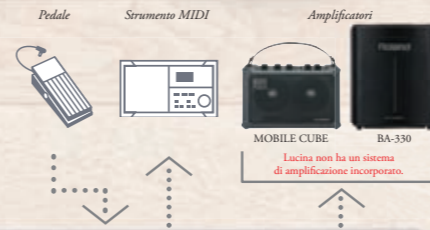

Compatta e facile da usare

Lucina è pratica, ha un design accattivante e pesa solo 3,7 kg. Grazie alla sua compattezza può essere trasportata facilmente ovunque, dalla sala prove al palco. Mettetevi Lucina a tracolla e sentitevi liberi di muovervi sul palco.

Ideale per i principianti

Tutto quello che dovete fare è accendere Lucina e selezionare un suono. Grazie al semplice pannello di controllo potrete iniziare a suonare immediatamente. E' dotata di funzioni adatte ai principianti, quali la possibilità di salvare i propri suoni preferiti, la funzione "lock" per evitare di cambiare suono accidentalmente durante un'esecuzione e un metronomo incorporato. Per chi non conosce l'inglese sono incluse delle maschere da porre sopra il pannello in lingua italiana, francese, tedesca, spagnola, portoghese e olandese.