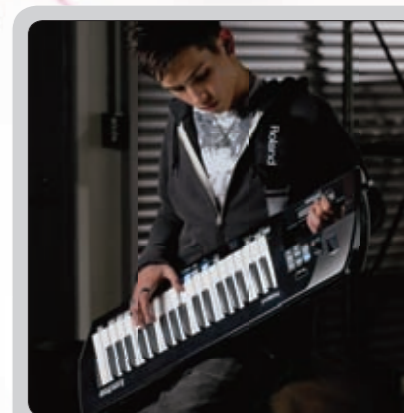

Disponibile anche in un'accattivante
versione nera brillante

Lucina Black Sparkle

Suonate tra amici

Lucina è lo strumento ideale per suonare in compagnia.

Suonate a casa di amici, a scuola o dovunque troviate compagnia.
Lucina è compatta, leggera e semplice da trasportare.